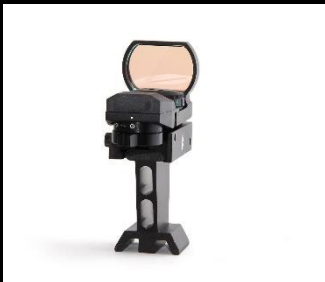

Leuchtpunktsucher für [Sucherschuh Basis](#)

Fr.

94.00