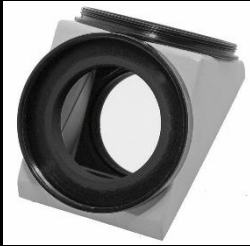

Kurzbauender Zenitprisma – 40mm optischer Weg

28mm freie Öffnung, Anschluss T2-Innengewinde -> Teleskop

Anschluss T2-Aussengewinde -> Okularseite

Metallgehäuse, Spiegel mit Multivergütung, 98% Transmission

über das gesamte Spektrum

teleskopseitig wird noch ein T2 Adapter oder T2 Verlängerung benötigt

Fr.

165.00

astronomieshop.ch

überlassen Sie es nicht dem Zufall!