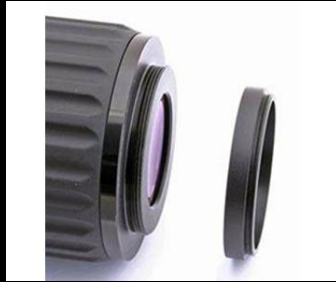

Weitwinkelokular mit 1 ¼" und 2" Anschluss
70° scheinbares Gesichtsfeld, Brennweite 5mm

Fr.

75.00

Adapter für Hyperion/Morpheus und Expansive Okulare

Anschluss Okularseite

M43 Innengewinde

Anschluss Kameraseite