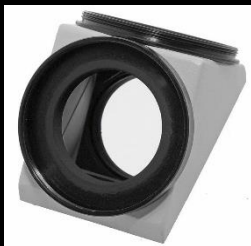

Kurzbauender Zenitprisma – 40mm optischer Weg

28mm freie Öffnung, Anschluss T2-Innengewinde -> Teleskop

Anschluss T2-Aussengewinde -> Okularseite

Metallgehäuse, Spiegel mit Multivergütung, 98% Transmission
über das gesamte Spektrum

teleskopseitig wird noch ein T2 Adapter oder T2 Verlängerung benötigt

Fr.

132.00 / 165.00