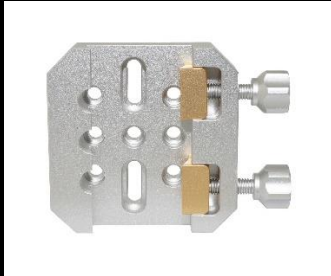

Leuchtpunkt Sucher

LED-Peilsucher für Astronomie und Tagesbeobachtungen
Lieferumfang wie abgebildet – ohne Montage

Fr.

82.00

Metallbasis für RC Teleskope oder Okularauszug
flexible Befestigung

Fr.

30.00

Premium Prismen Klemme Vixen-Level

mit Langlöchern, klemmt alle GP Level Schienen sicher und zuverlässig
Tragkraft bis 10 kg, Masse: 63 x 63 mm

Fr.

65.00

Premium Prismen Klemme Vixen-Level

mit Langlöchern, klemmt alle GP Level Schienen sicher und zuverlässig
 Tragkraft bis 20 kg, Masse: 87 x 87 mm