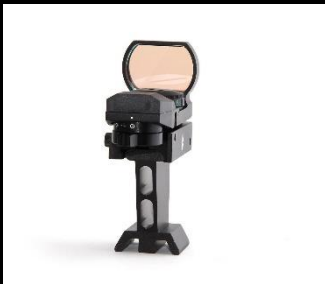

Leuchtpunktsucher für [Sucherschuh Basis](#)

Fr.

82.00