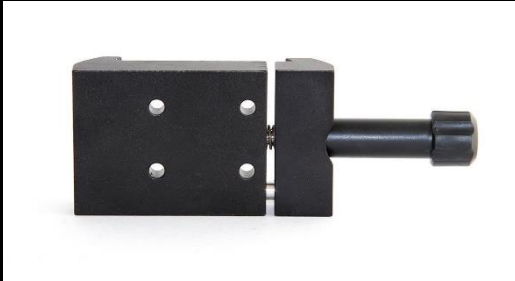

FDA Adapter
für Losmandy Schiene

Fr. 65.00